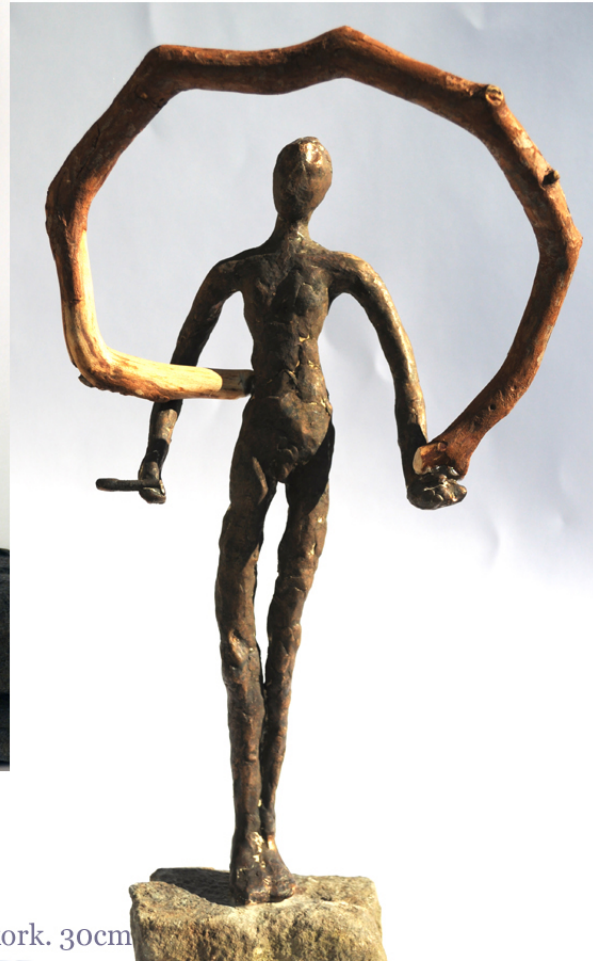

Kuvataiteilija  
**MARIANNE LAITI**

044-5751207  
marianne.laiti@gmail.com

osastolla D 214  
[www.mariannelaiti.fi](http://www.mariannelaiti.fi)

pastellimaalauksia  
pronssiveistoksia  
piirroksia

*Kantaja*, 2015, pronssi, kivi, kork. 30cm

*Tasapaino*, 2014, pronssi, puu, kork. 30cm

*Jää*, kuivapastelli, 2016, n. 65x40cm