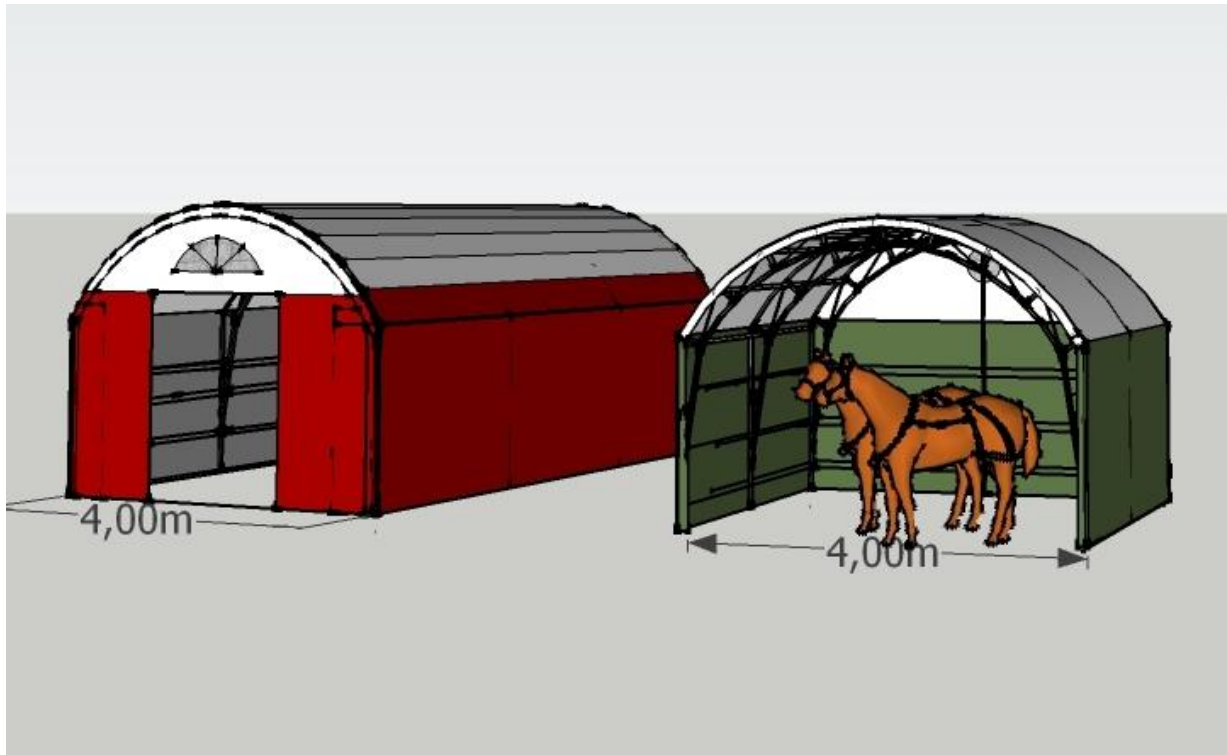

KEVYTRAKENTEINEN TALLI PONEILLE, HEVOSILLE JA LAMPAILLE

Esittelemme hallissa E, osastolla 231 , uutta kevytrakenteista mutta kestävää eläinsuojarakkaisua harraste- ja tuotantoeläimille.

Kerromme osastollamme miten nopeasti pystytettävät ja siirrettävät tallit ja laidunsuojat toimivat ympärivuotisessa käytössä. Esitteitä jaossa osastollamme . Tervetuloa tutustumaan! Lähetämme mielellämme myös lisätietoja sekä kuvia myös sähköpostitse.